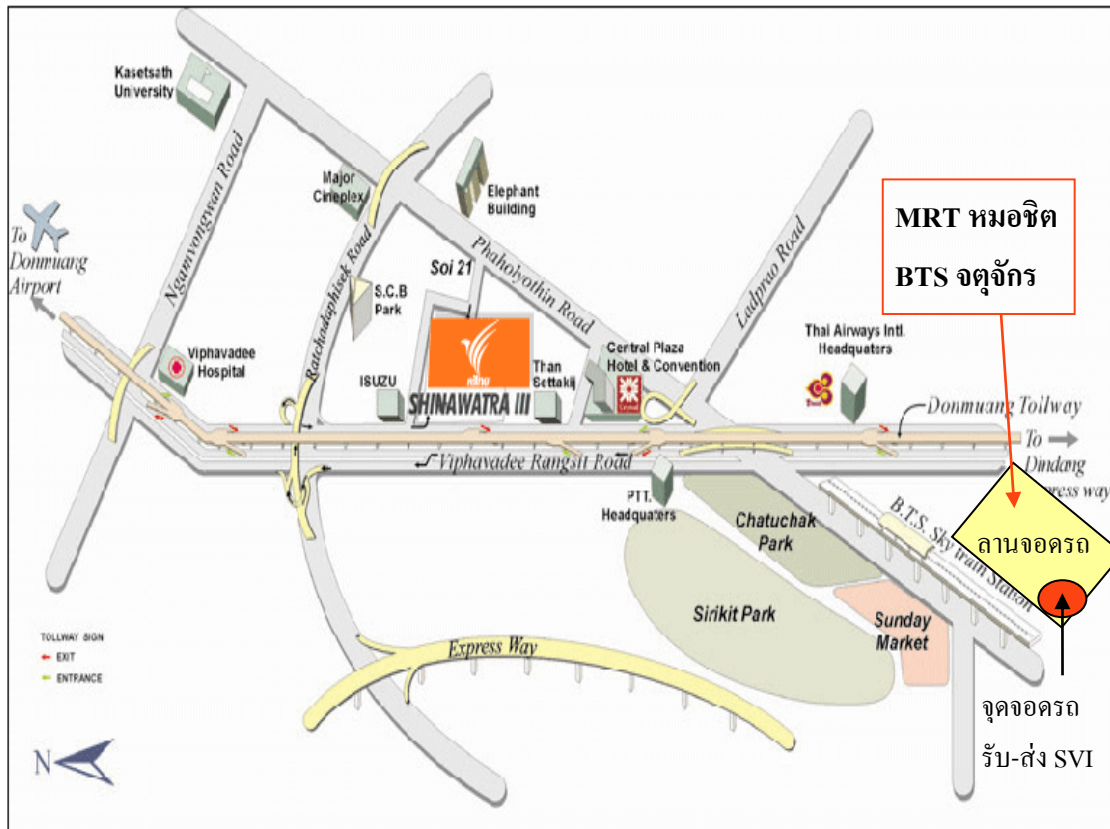

**แผนที่จุดรับ – ส่ง ณ ลานจอดรถสถานีรถไฟฟ้า (BTS) หมอชิต บริเวณทางออกประตู 2
หรือสถานีรถไฟฟ้ามหานคร (MRT) จตุจักร (ฝั่งตรงข้ามตลาดนัดจตุจักร) บริเวณทางออกประตู 4**

หมายเหตุ : รถออกจากลานจอดรถเวลา 08.10 น.