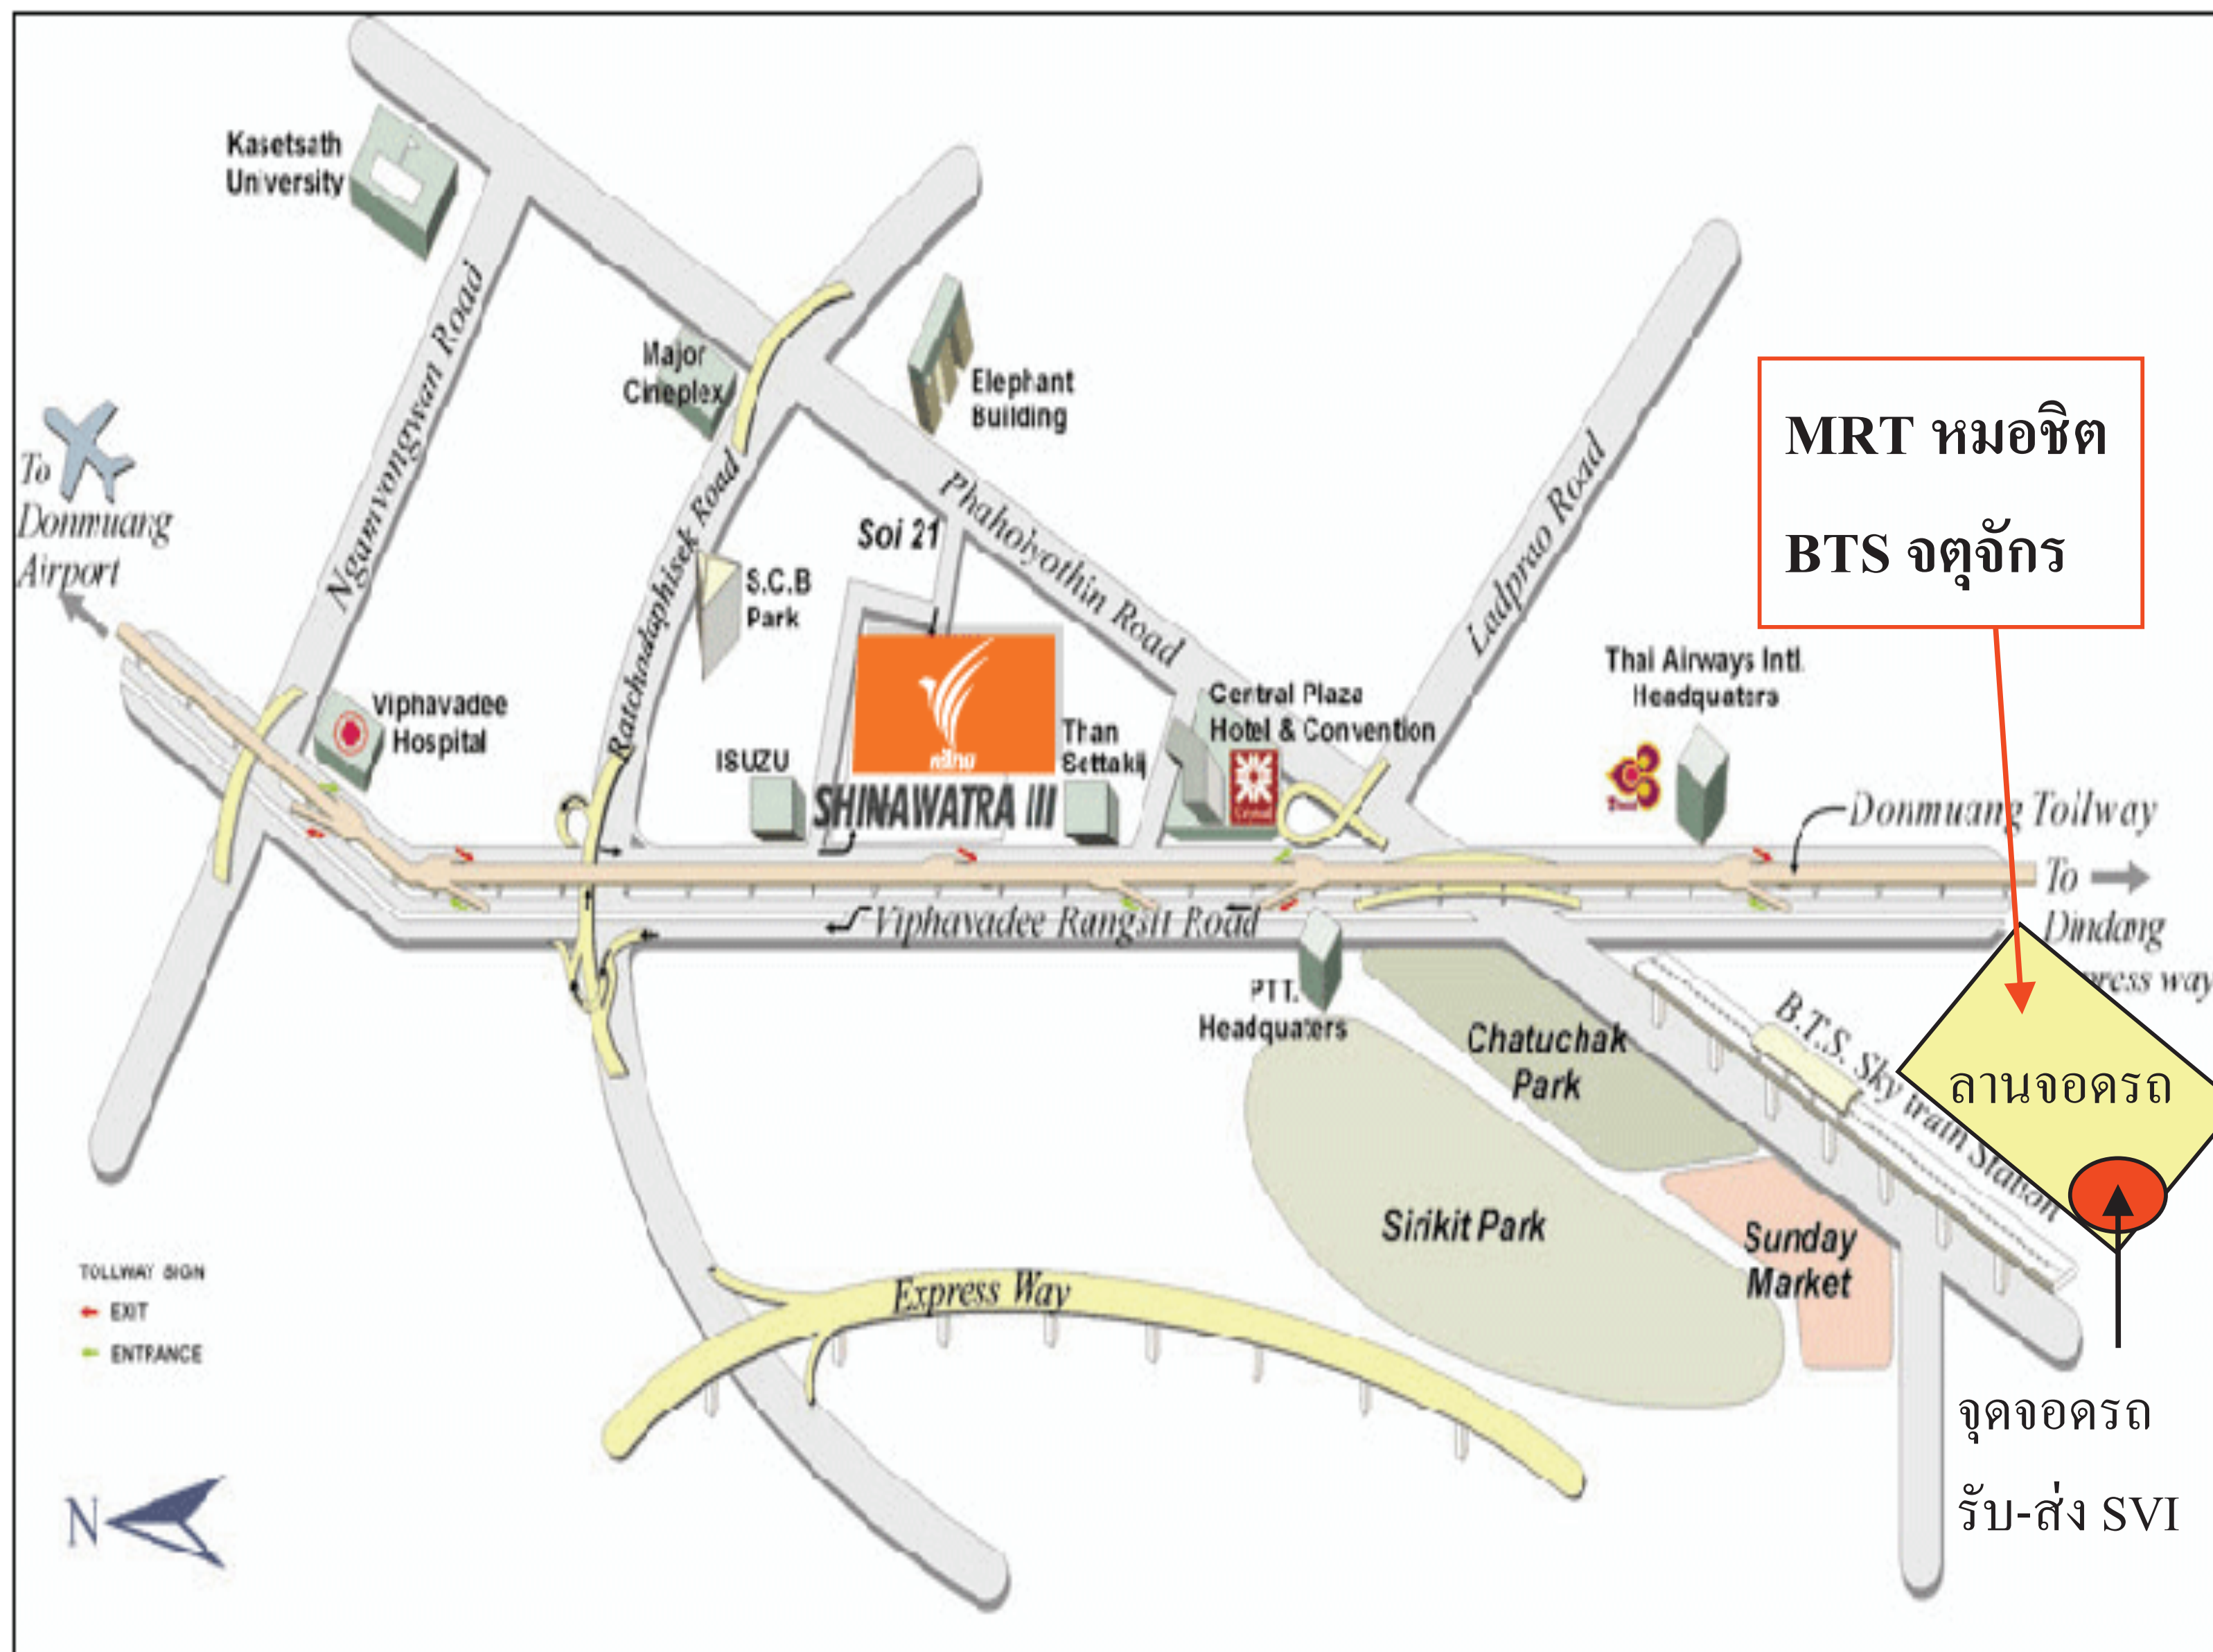

แผนที่จุดรับ – ส่ง ณ ลานจอดรถสถานีรถไฟฟ้า (BTS) หมอชิต บริเวณทางออกประตู 2
หรือสถานีรถไฟฟ้ามหานคร (MRT) จตุจักร (ฝั่งตรงข้ามตลาดนัดจตุจักร) บริเวณทางออกประตู 4

หมายเหตุ : รถออกจากลานจอดรถเวลา 8.20 น.