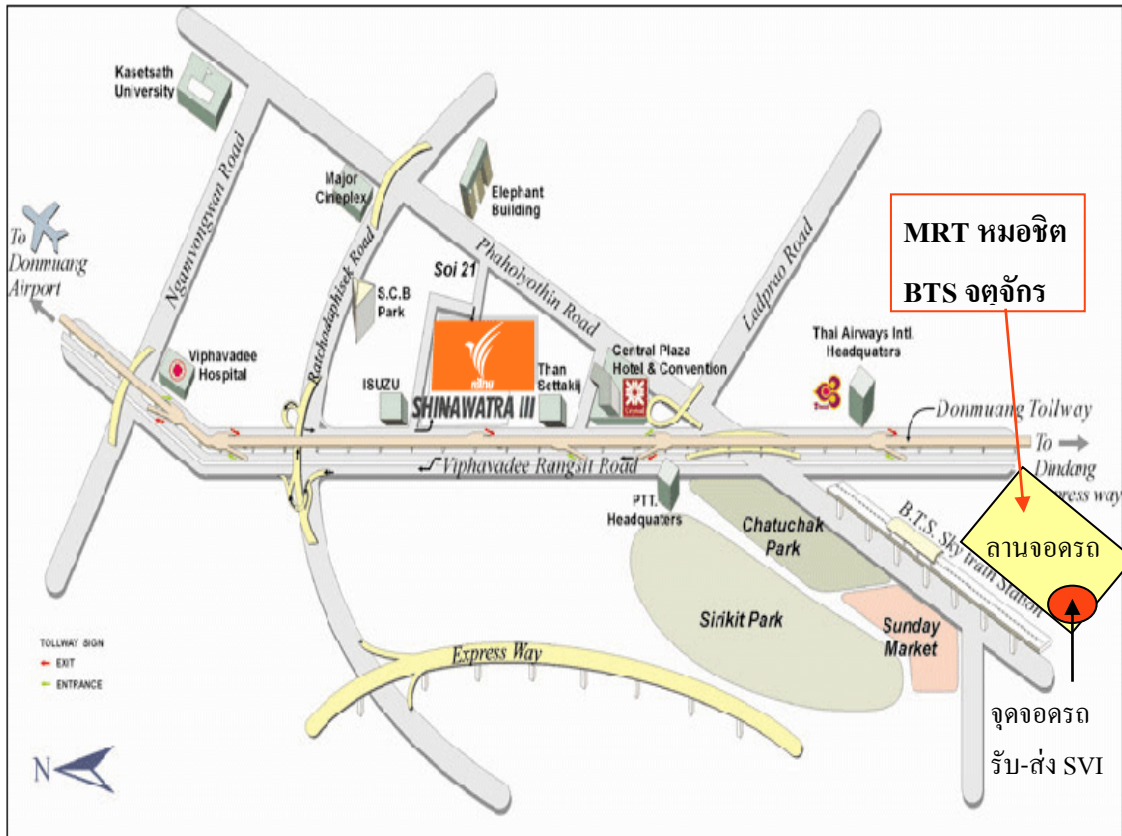

แผนที่จุดรับ – ส่ง ณ ลานจอดรถสถานีรถไฟฟ้า (BTS) หมอชิต บริเวณทางออกประตู 2
หรือสถานีรถไฟฟ้ามหานคร (MRT) จตุจักร (ฝั่งตรงข้ามตลาดนัดจตุจักร) บริเวณทางออกประตู 4

หมายเหตุ : รถออกจากลานจอดรถเวลา 8.20 น.