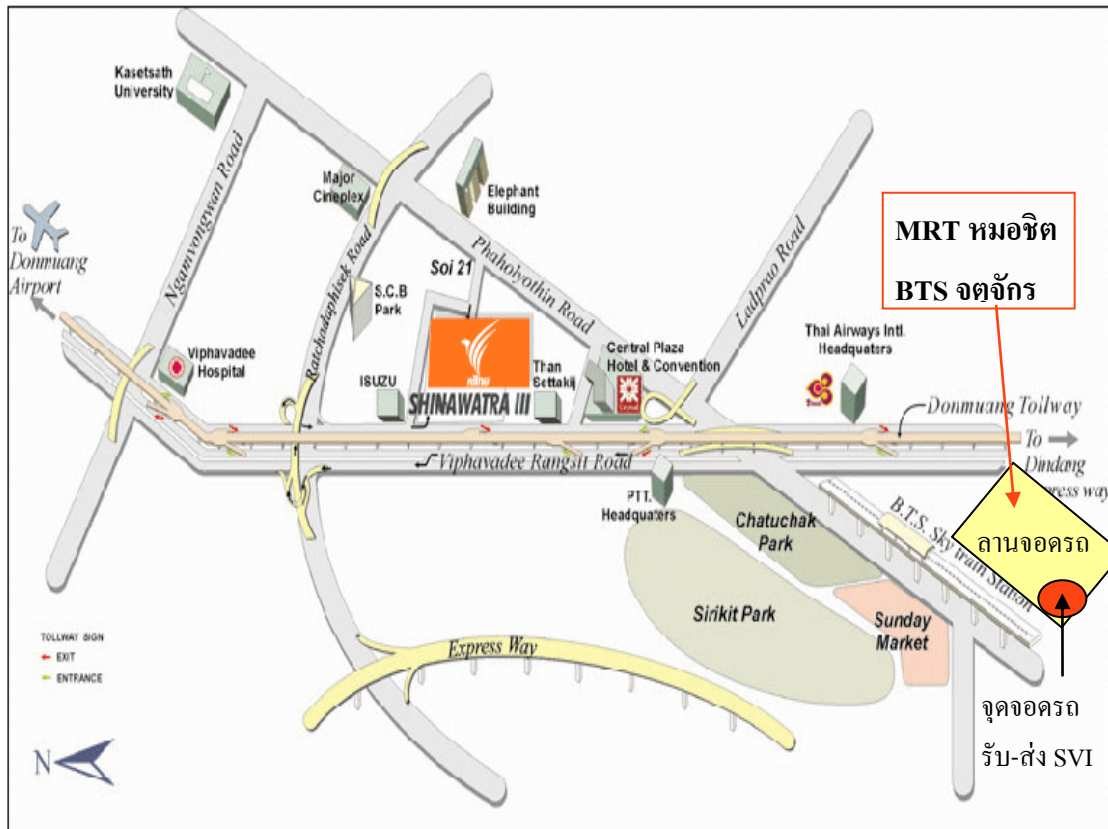

**แผนที่จุดรับ – ส่ง ณ ลานจอดรถสถานีรถไฟฟ้า (BTS) หมอชิต บริเวณทางออกประตู 2
หรือสถานีรถไฟฟ้ามหานคร (MRT) จตุจักร (ฝั่งตรงข้ามตลาดนัดจตุจักร) บริเวณทางออกประตู 4**

หมายเหตุ : รถออกจากลานจอดรถเวลา 8.20 น.