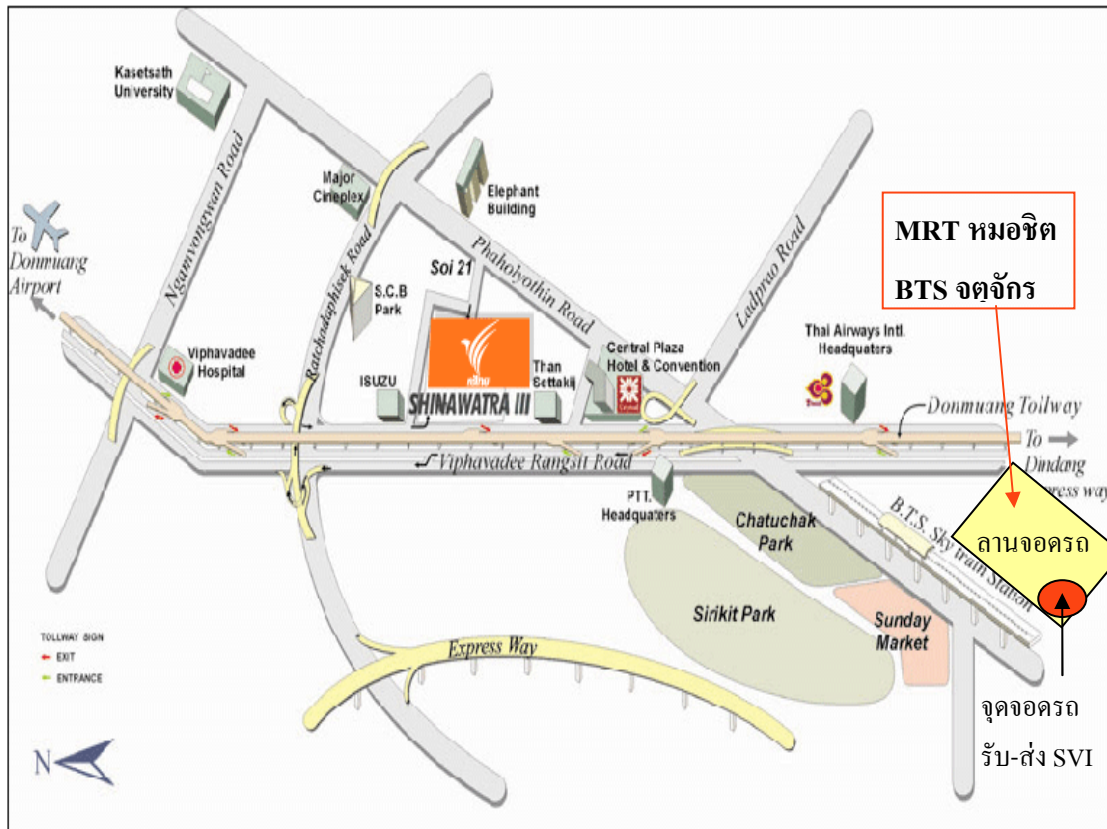

**แผนที่จุดรับ – ส่ง ณ ลานจอดรถสถานีรถไฟฟ้า (BTS) หมอชิต บริเวณทางออกประตู 2  
หรือสถานีรถไฟฟ้ามหานคร (MRT) จตุจักร (ฝั่งตรงข้ามสวนจตุจักร) บริเวณทางออกประตู 4**

หมายเหตุ : รถออกจากลานจอดรถเวลา 8.20 น.